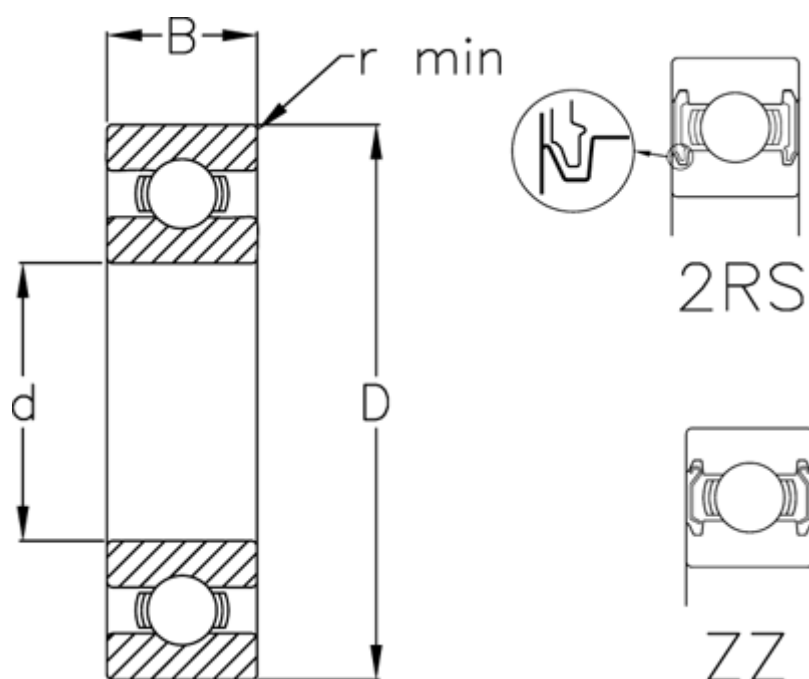

Varenummer: 5480020014079

Beskrivelse: Enradede sporkugleleje 6204 2RS USDA H1  
d=20 D=47 B=14 rustfast/spec. fedt

## Mål

B = 14

d = 20

D = 47

Dynamisk belastning C (kN) = 12.8

Max. o/min fedtsmurt = 16000

Max. o/min oliesmurt = 18000

r min = 1